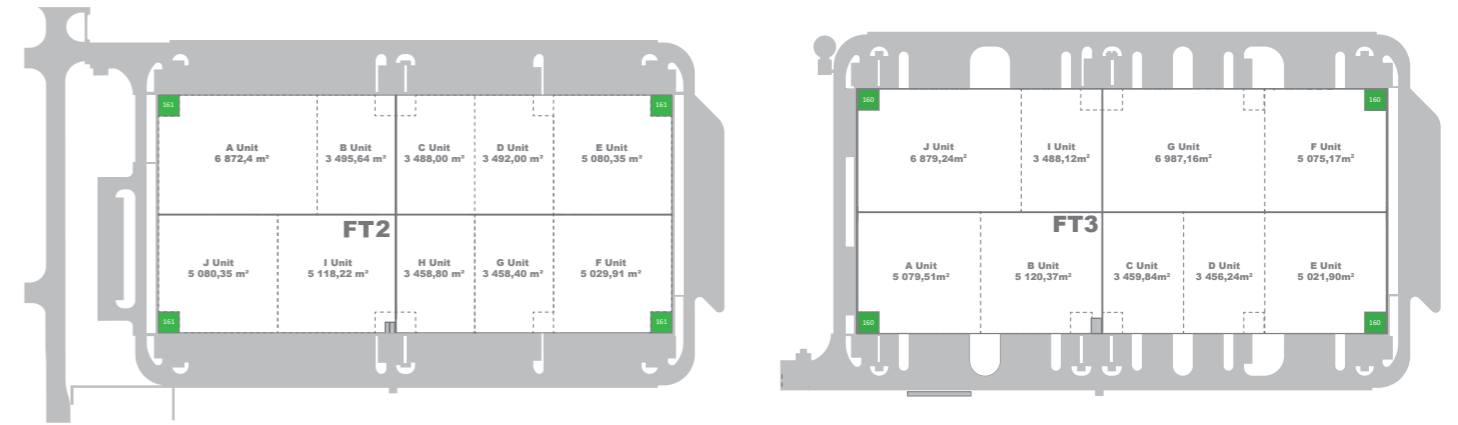

Legjobb
raktárfejlesztés

HelloParks Fót FT1 -
CIJ Awards