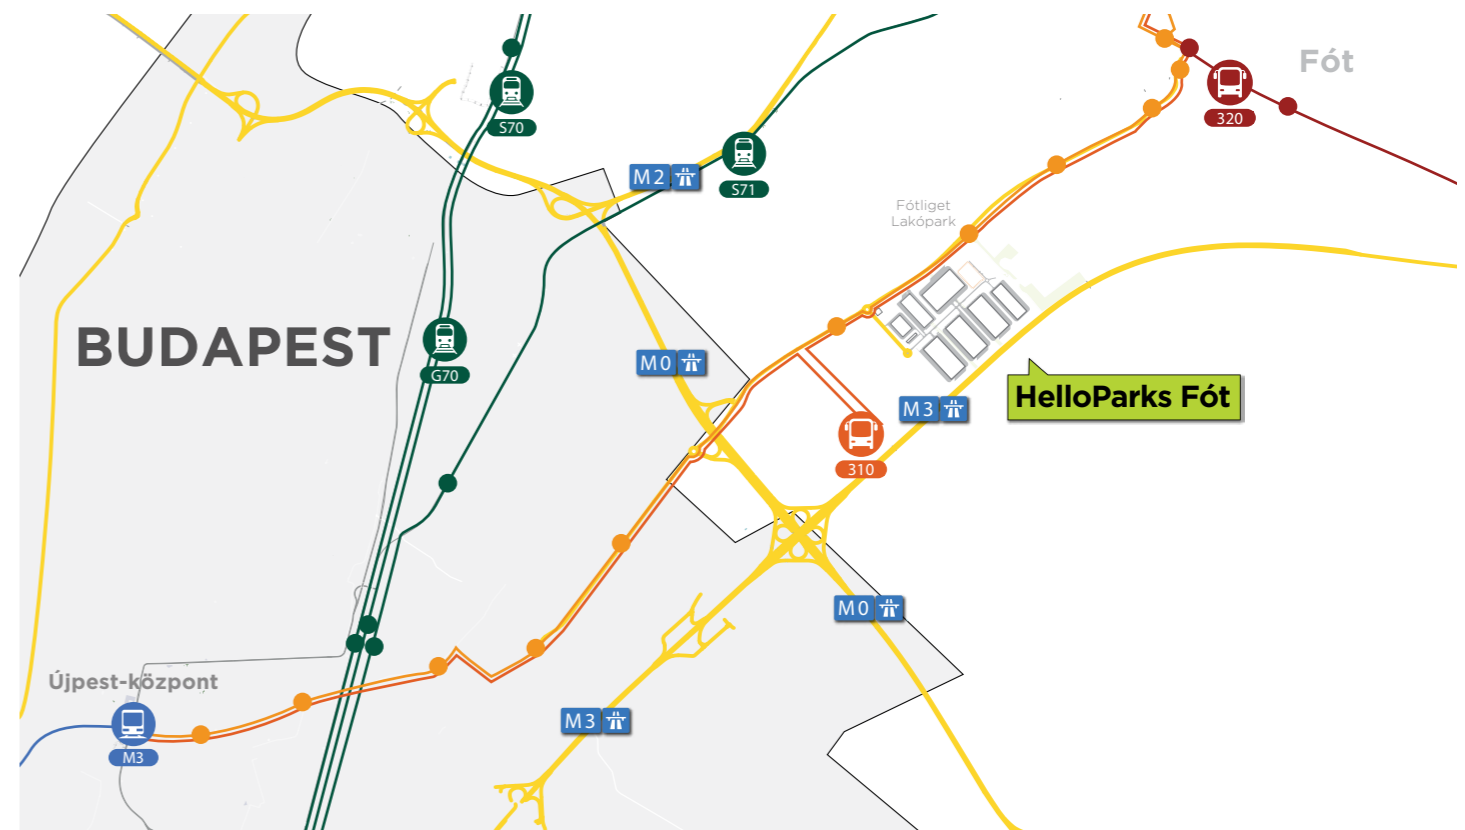

MEGKÖZELÍTÉS