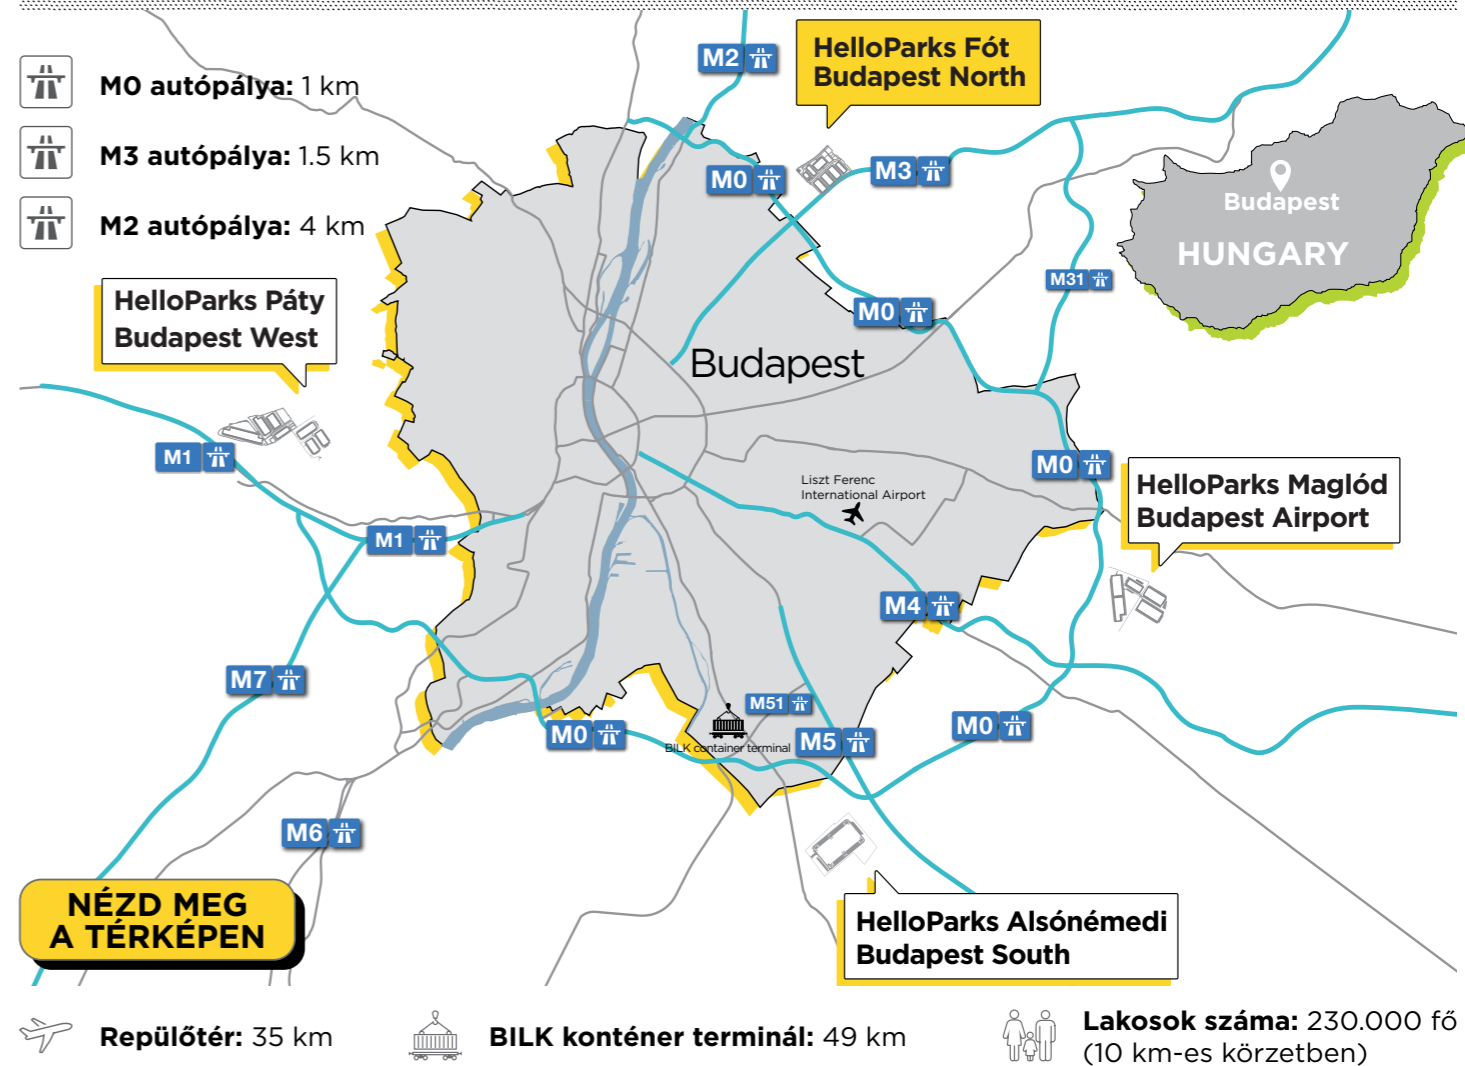

ELHELYEZKEDÉS - BUDAPEST ÉSZAK

hello! PARKS