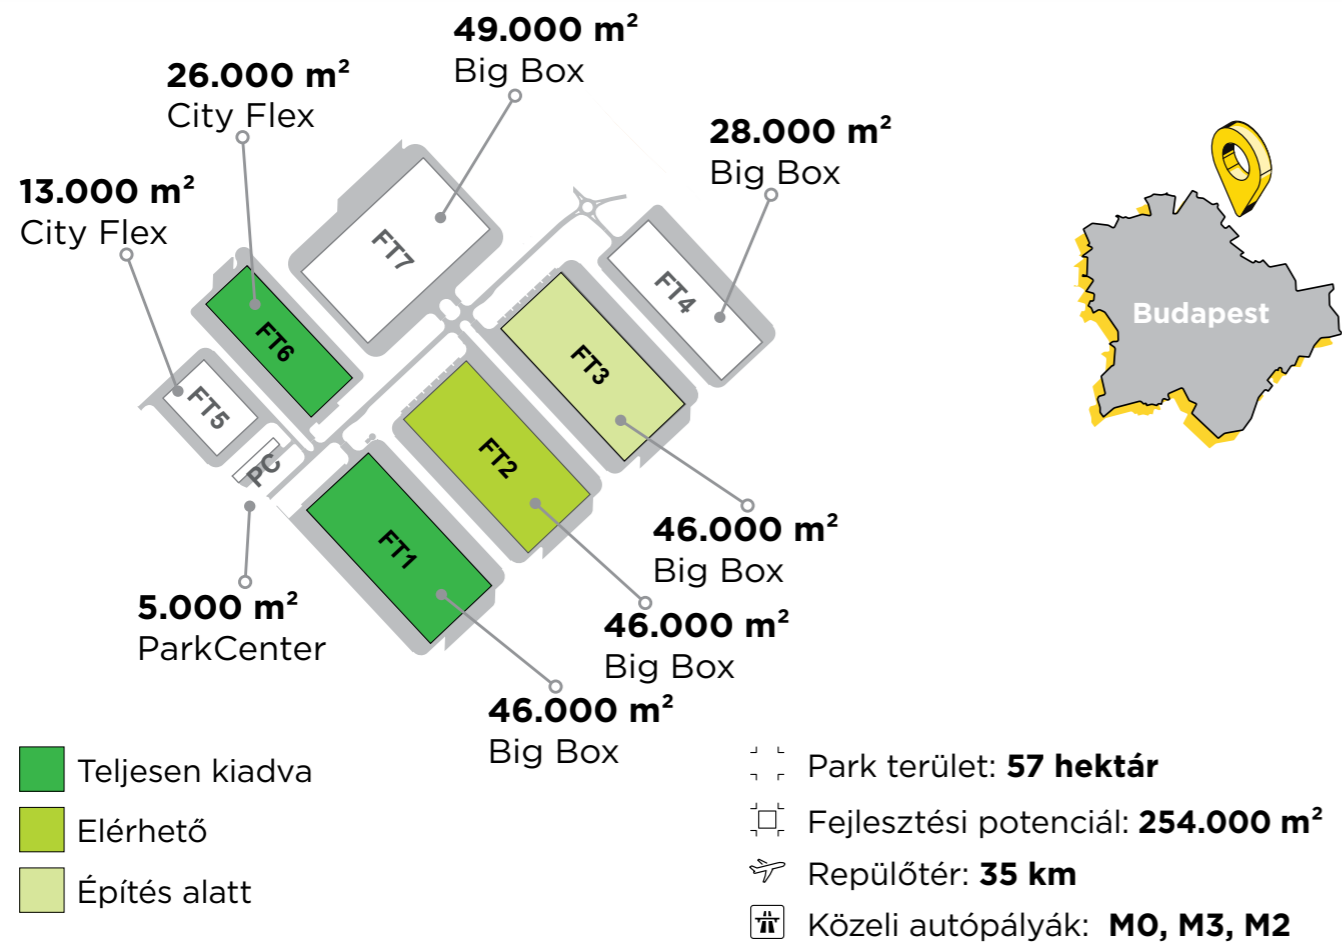

SAY HELLO TO YOUR NEW SPACE

HELLOPARKS FÓT BUDAPEST ÉSZAK

HELLOPARKS.COM • INFO@HELLOPARKS.COM • +3670 654 4444

ELHELYEZKEDÉS - BUDAPEST ÉSZAK

hello! PARKS

MEGKÖZELÍTÉS